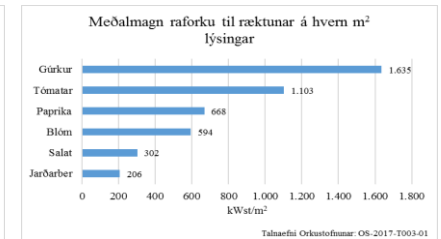

A, D = Dreifibýli | Þ = Þéttbýli
 B, J = Jarðhiti | O = Oflá | R = Rafmagn | RO = Rafmagn og oflá
 C, J = Já | JH = Já að litlum hluta | N = Nei
 D, AUTO = Framleiðandi framleiðir sinn eigin jarðhita sem hann nýtur til sinnar framleiðslu (Framleiðslufyrirtæki). | MAIN = Gæðgjafurframleiðandi notast við jarðhita frá varmasölu fyrirtæki fyrir framleiðslu sína.
 E. Áætlað magn frumorku sem þarf fyrir starfsemi.