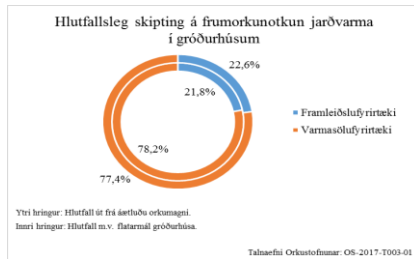

A, D = Dreifibýli | Þ = Þéttbýli
 B, J = Jarðhiti | O = Oflá | R = Rafmagn | RO = Rafmagn og oflá
 C, J = Já | JH = Já að litlum hluta | N = Nei
 D, AUTO = Framleiðandi framleiðir sinn eigin jarðhita sem hann nýtur til sinnar framleiðslu (Framleiðslufyrirtæki). | MAIN = Gæðgjafurframleiðandi notast við jarðhita frá varmasölu fyrirtæki fyrir framleiðslu sína.
 E. Áætlað magn frumorku sem þarf fyrir starfsemi.