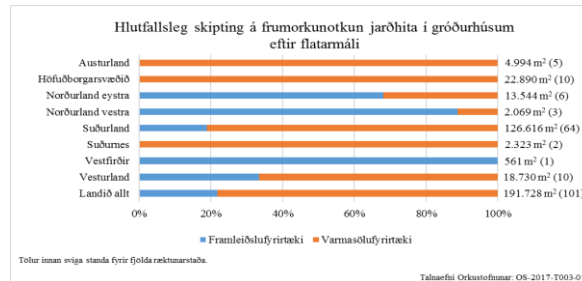

A, D = Dreifibýli | Þ = Þéttbýli
 B, J = Jarðhiti | O = Oflá | R = Rafmagn | RO = Rafmagn og oflá
 C, J = Já | JH = Já að litlum hluta | N = Nei
 D, AUTO = Framleiðandi framleiðir sinn eigin jarðhita sem hann nýtur til sinnar framleiðslu (Framleiðslufyrirtæki). | MAIN = Gæðgjafurframleiðandi notast við jarðhita frá varmasölu fyrirtæki fyrir framleiðslu sína.
 E. Áætlað magn frumorku sem þarf fyrir starfsemi.