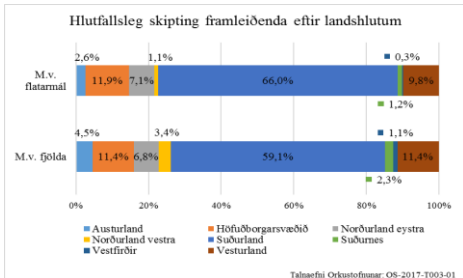

A, D = Dreifibýli | Þ = Þéttbýli
 B, J = Jarðhiti | O = Oflá | R = Rafmagn | RO = Rafmagn og oflá
 C, J = Já | JH = Já að litlum hluta | N = Nei
 D, AUTO = Framleiðandi framleiðir sinn eigin jarðhita sem hann nýtur til sinnar framleiðslu (Framleiðslufyrirtæki). | MAIN = Gæðgjafurframleiðandi notast við jarðhita frá varmasölu fyrirtæki fyrir framleiðslu sína.
 E. Áætlað magn frumorku sem þarf fyrir starfsemi.