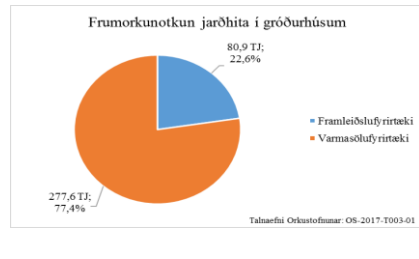

A, D = Dreifibýli | Þ = Þéttbýli
 B, J = Jarðhiti | O = Oflá | R = Rafmagn | RO = Rafmagn og oflá
 C, J = Já | JH = Já að litlum hluta | N = Nei
 D, AUTO = Framleiðandi framleiðir sinn eigin jarðhita sem hann nýtur til sinnar framleiðslu (Framleiðslufyrirtæki). | MAIN = Gæðgjafurframleiðandi notast við jarðhita frá varmasölu fyrirtæki fyrir framleiðslu sína.
 E. Áætlað magn frumorku sem þarf fyrir starfsemi.