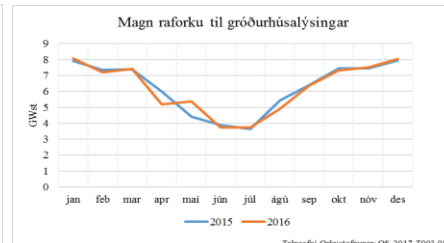

A, D = Dreifibýli | Þ = Þéttbýli
 B, J = Jarðhiti | O = Oflá | R = Rafmagn | RO = Rafmagn og oflá
 C, J = Já | JH = Já að litlum hluta | N = Nei
 D, AUTO = Framleiðandi framleiðir sinn eigin jarðhita sem hann nýtur til sinnar framleiðslu (Framleiðslufyrirtæki). | MAIN = Gæðgjafurframleiðandi notast við jarðhita frá varmasölu fyrirtæki fyrir framleiðslu sína.
 E. Áætlað magn frumorku sem þarf fyrir starfsemi.