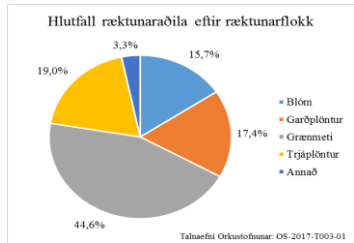

A, D = Dreifibýli | Þ = Þéttbýli
 B, J = Jarðhiti | O = Oflá | R = Rafmagn | RO = Rafmagn og oflá
 C, J = Já | JH = Já að litlum hluta | N = Nei
 D, AUTO = Framleiðandi framleiðir sinn eigin jarðhita sem hann nýtur til sinnar framleiðslu (Framleiðslufyrirtæki). | MAIN = Gæðgjafurframleiðandi notast við jarðhita frá varmasölu fyrirtæki fyrir framleiðslu sína.
 E. Áætlað magn frumorku sem þarf fyrir starfsemi.