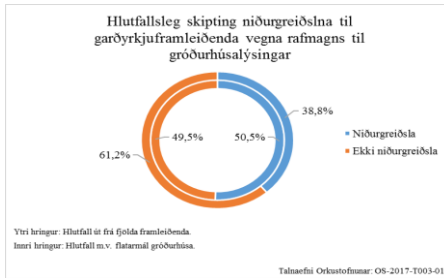

A, D = Dreifibýli | Þ = Þéttbýli
 B, J = Jarðhiti | O = Oflá | R = Rafmagn | RO = Rafmagn og oflá
 C, J = Já | JH = Já að litlum hluta | N = Nei
 D, AUTO = Framleiðandi framleiðir sinn eigin jarðhita sem hann nýtur til sinnar framleiðslu (Framleiðslufyrirtæki). | MAIN = Gæðgjafurframleiðandi notast við jarðhita frá varmasölu fyrirtæki fyrir framleiðslu sína.
 E. Áætlað magn frumorku sem þarf fyrir starfsemi.